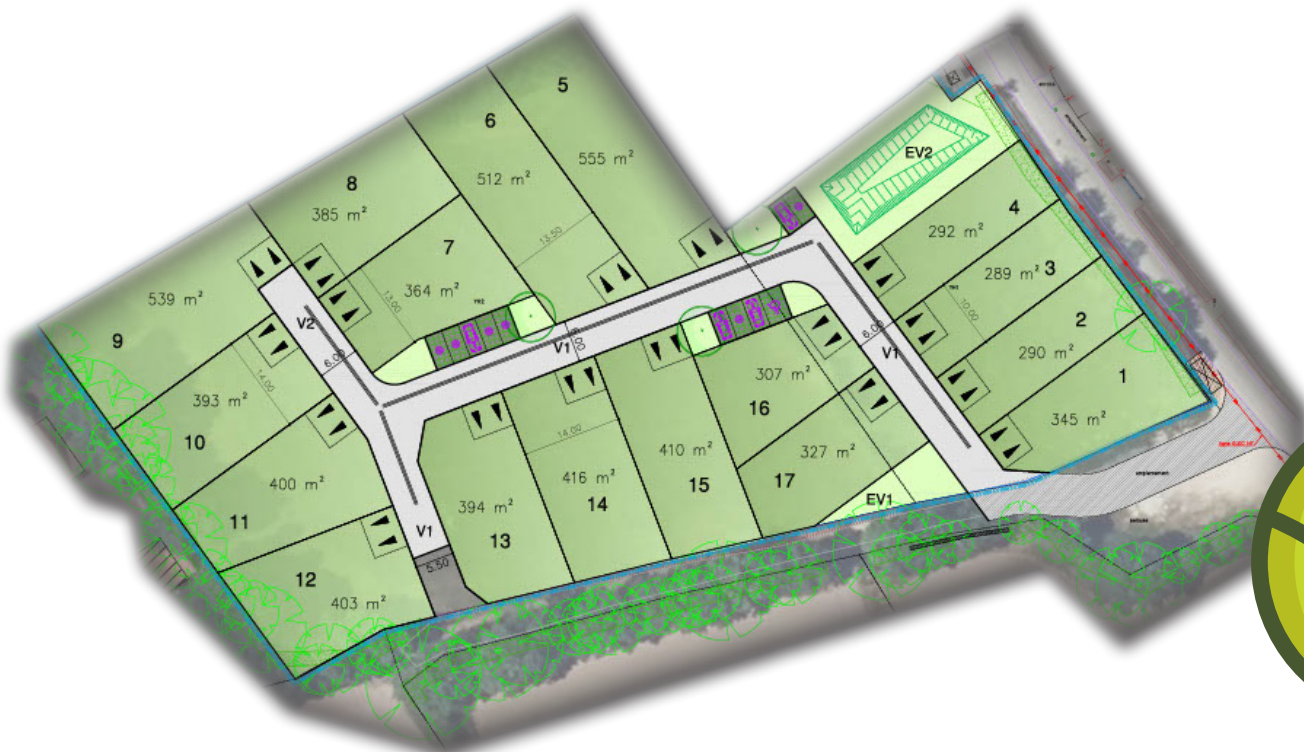

LA GARNACHE Lotissement

17

TERRAINS À BÂTIR

viabilisés & libres de constructeur

LE RETAILLON

**un lieu de vie harmonieux
proche de la nature
proche de CHALLANS.**

17 TERRAINS

viabilisés & libres de constructeur
de **289 m²** à **553 m²**

Le lotissement **Le Retaillon** offre un cadre de vie privilégié, avec un accès discret et arboré, propice au calme et à la sérénité.

Situé Chemin du Retaillon dans un village à 2km du centre-bourg de La Garnache, il se compose de 17 lots à bâtir, pensés pour accueillir votre futur projet de vie.

Vous profitez ainsi d'un environnement naturel tout en bénéficiant de la proximité immédiate de Challans, de ses commerces, services et les grands axes de circulation.

à proximité

➤ À 5 min des commerces et services du centre-bourg de LA GARNACHE