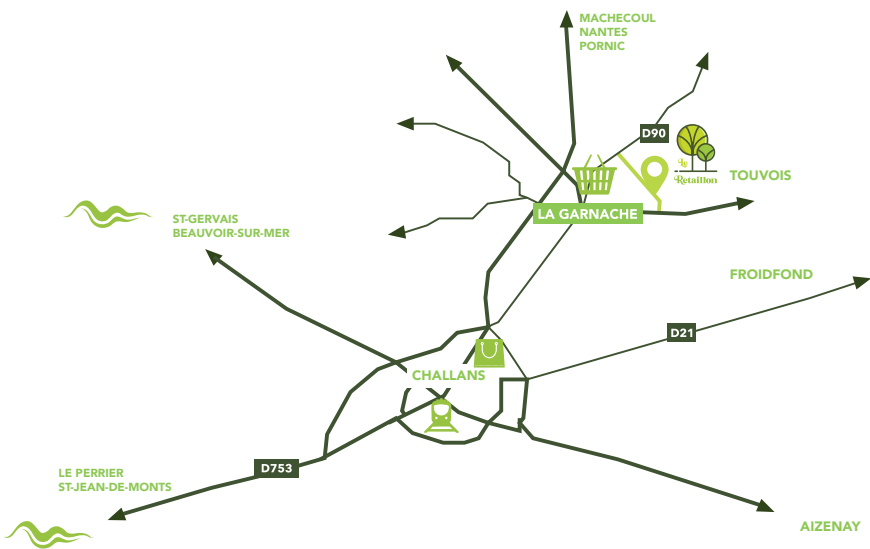

LA GARNACHE Lotissement

17

TERRAINS À BÂTIR

viabilisés & libres de constructeur

LE RETAILLON

**un lieu de vie harmonieux
proche de la nature
proche de CHALLANS.**

17 TERRAINS

viabilisés & libres de constructeur
de **289 m²** à **553 m²**

Le lotissement **Le Retaillon** offre un cadre de vie privilégié, avec un accès discret et arboré, propice au calme et à la sérénité.

Situé Chemin du Retaillon dans un village à 2km du centre-bourg de La Garnache, il se compose de 17 lots à bâtir, pensés pour accueillir votre futur projet de vie.

Vous profitez ainsi d'un environnement naturel tout en bénéficiant de la proximité immédiate de Challans, de ses commerces, services et les grands axes de circulation.

à proximité

➤ À 5 min des commerces et services du centre-bourg de LA GARNACHE